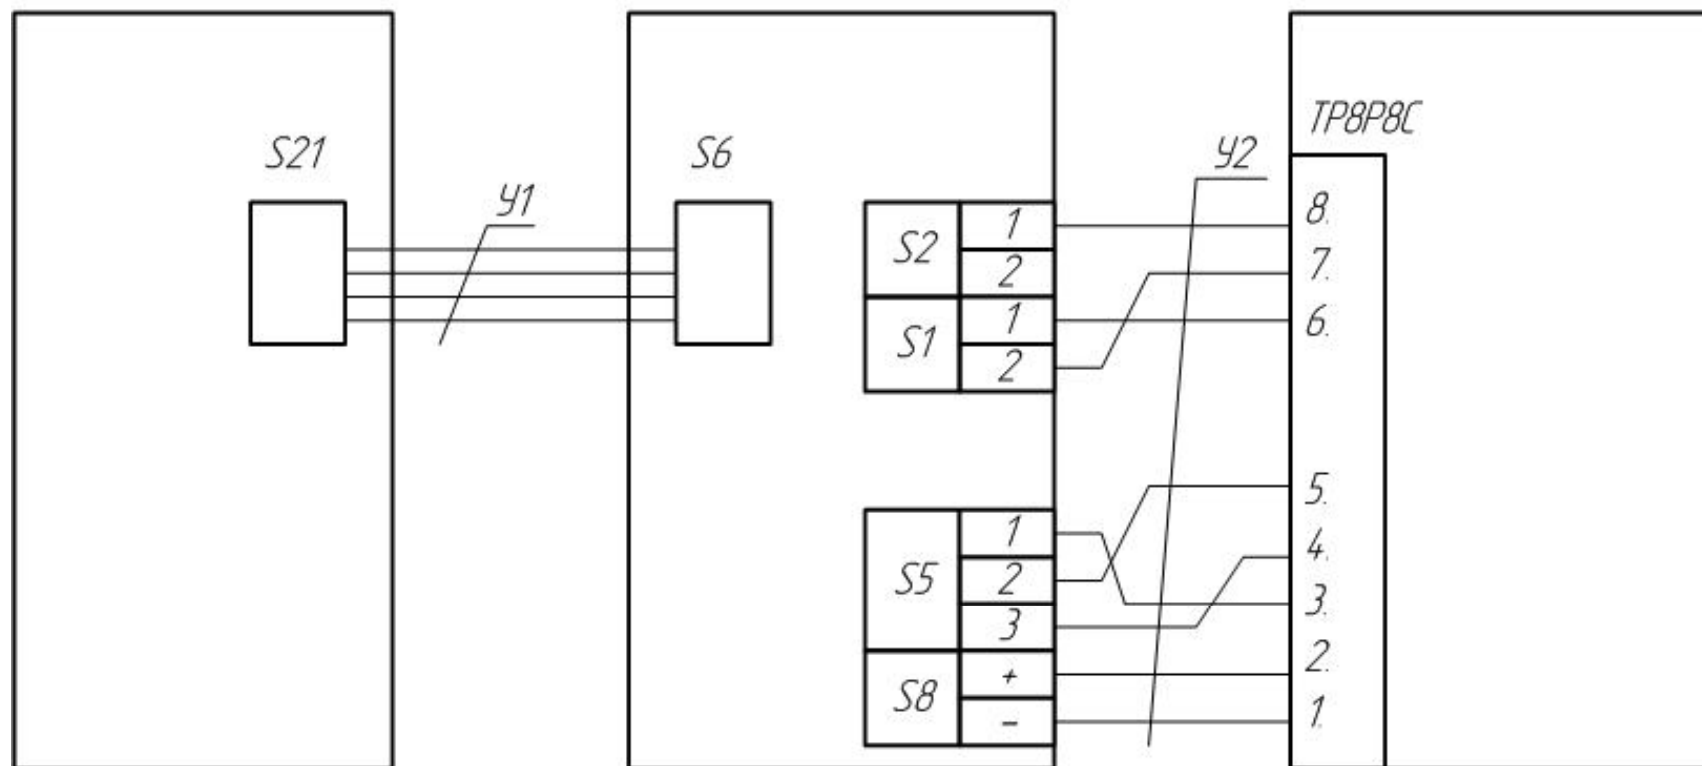

DAIKIN — внутр. блок

Адаптер KRP413

СРК-М, разъёмы А1, А2, А3

Y1 — из комплекта адаптера

Y2 — UTP4 (4 витые пары, 8 проводников)