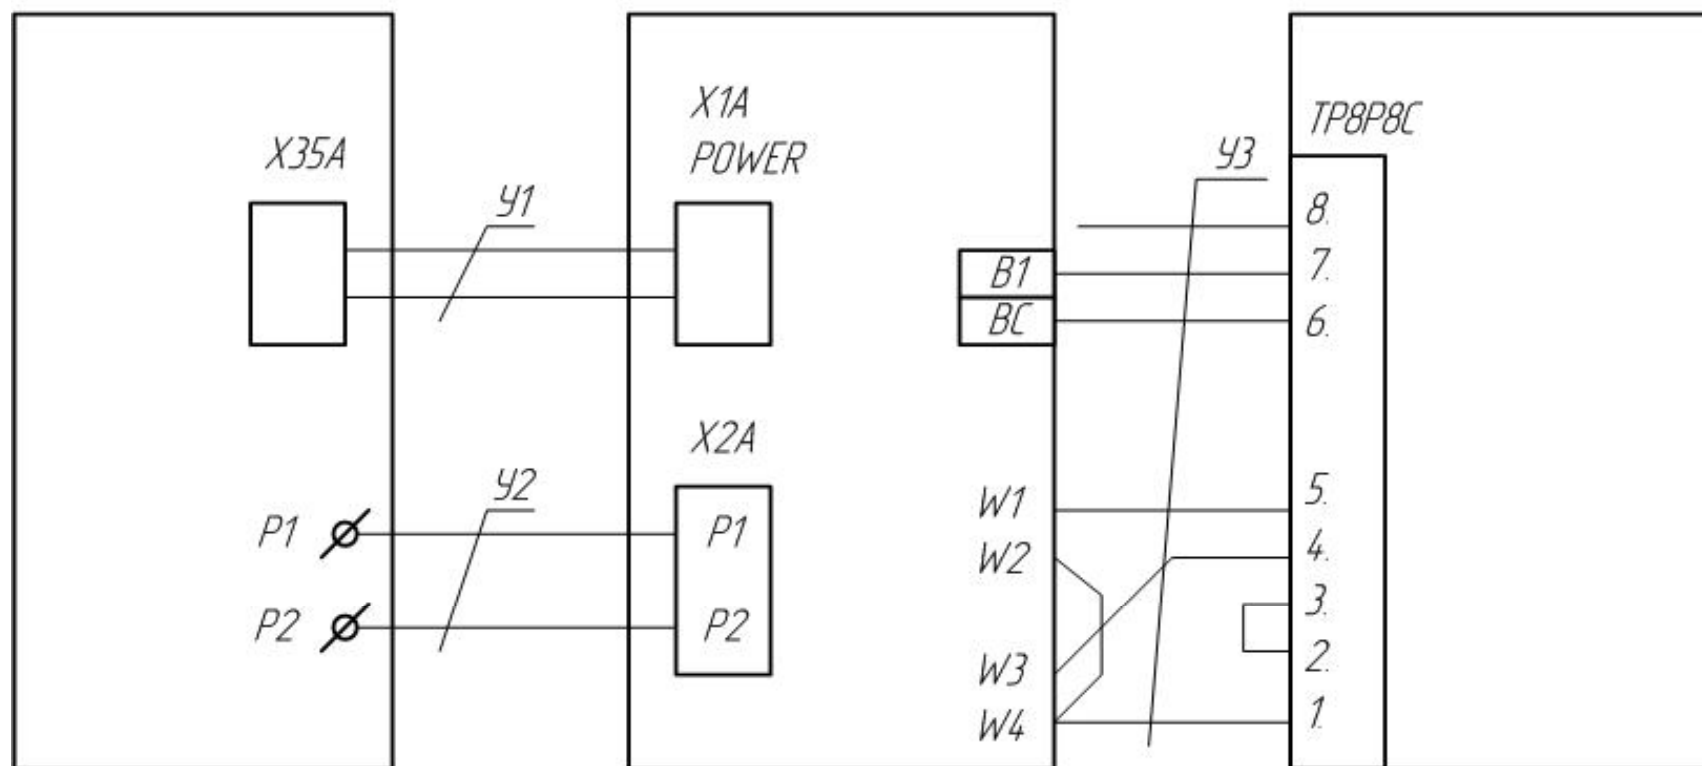

DAIKIN — внутр. блок

Адаптер KRP4A53 (52, 51)

СРК-М, разъёмы А1, А2, А3

P1, P2 — не имеет полярности

Y1 и Y2 — из комплекта адаптера

Y3 — UTP4 (4 витые пары, 8 проводников)